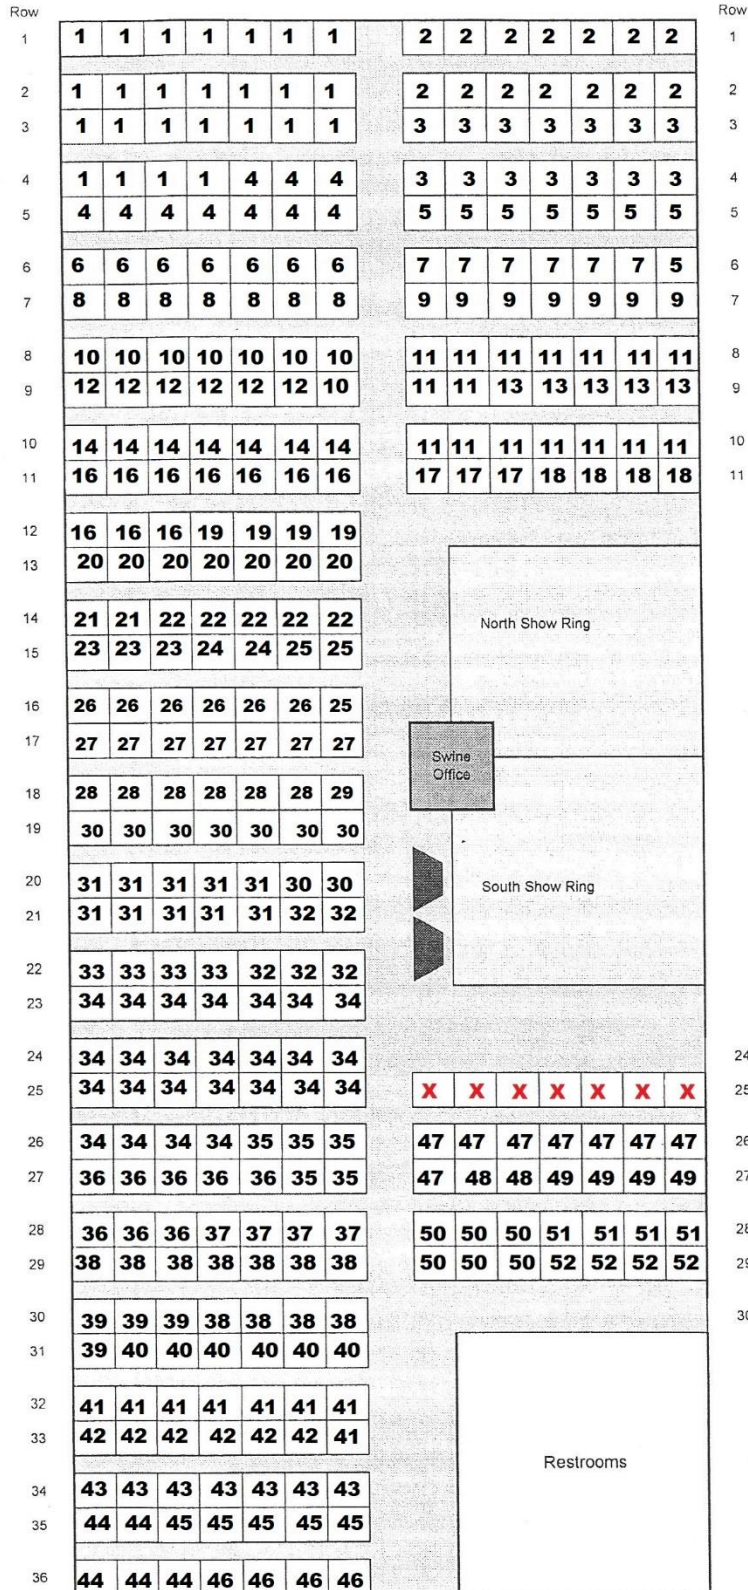

Wisconsin State Fair Park
Swine Barn

2018 – Open Goat Pen Assignments

1. Tom Considine Family
2. Dan Considine
3. Adamson Family
4. Marvin Mills
5. Joseph & Steven Carey, Natalie Thompson
6. George and Barbara Altheide
7. Lauren Schifsky
8. JoAnn Mueller
9. Brooke & Morgan Cooper
10. Bonnie Augustine
11. Katherine & Rebecca Taylor
12. Linda Arhndt
13. Jennifer Lohman-Peterson
14. Ashley Scheel
15. Hannah & Rebecca Shilts
16. Alice Veldhuizen
17. Mason Spencer
18. Amy Chance
19. Kathleen Tranchida
20. Cindy Hoehne
21. Maria Miller
22. Amanda Pauloni
23. Kayli Humphrey
24. Kelsey Seidl
25. Grace Kelly
26. Jacob Hintz
27. Kristi, Rebecca, Sherri Knuth
28. Helayna & Naleah Nerby